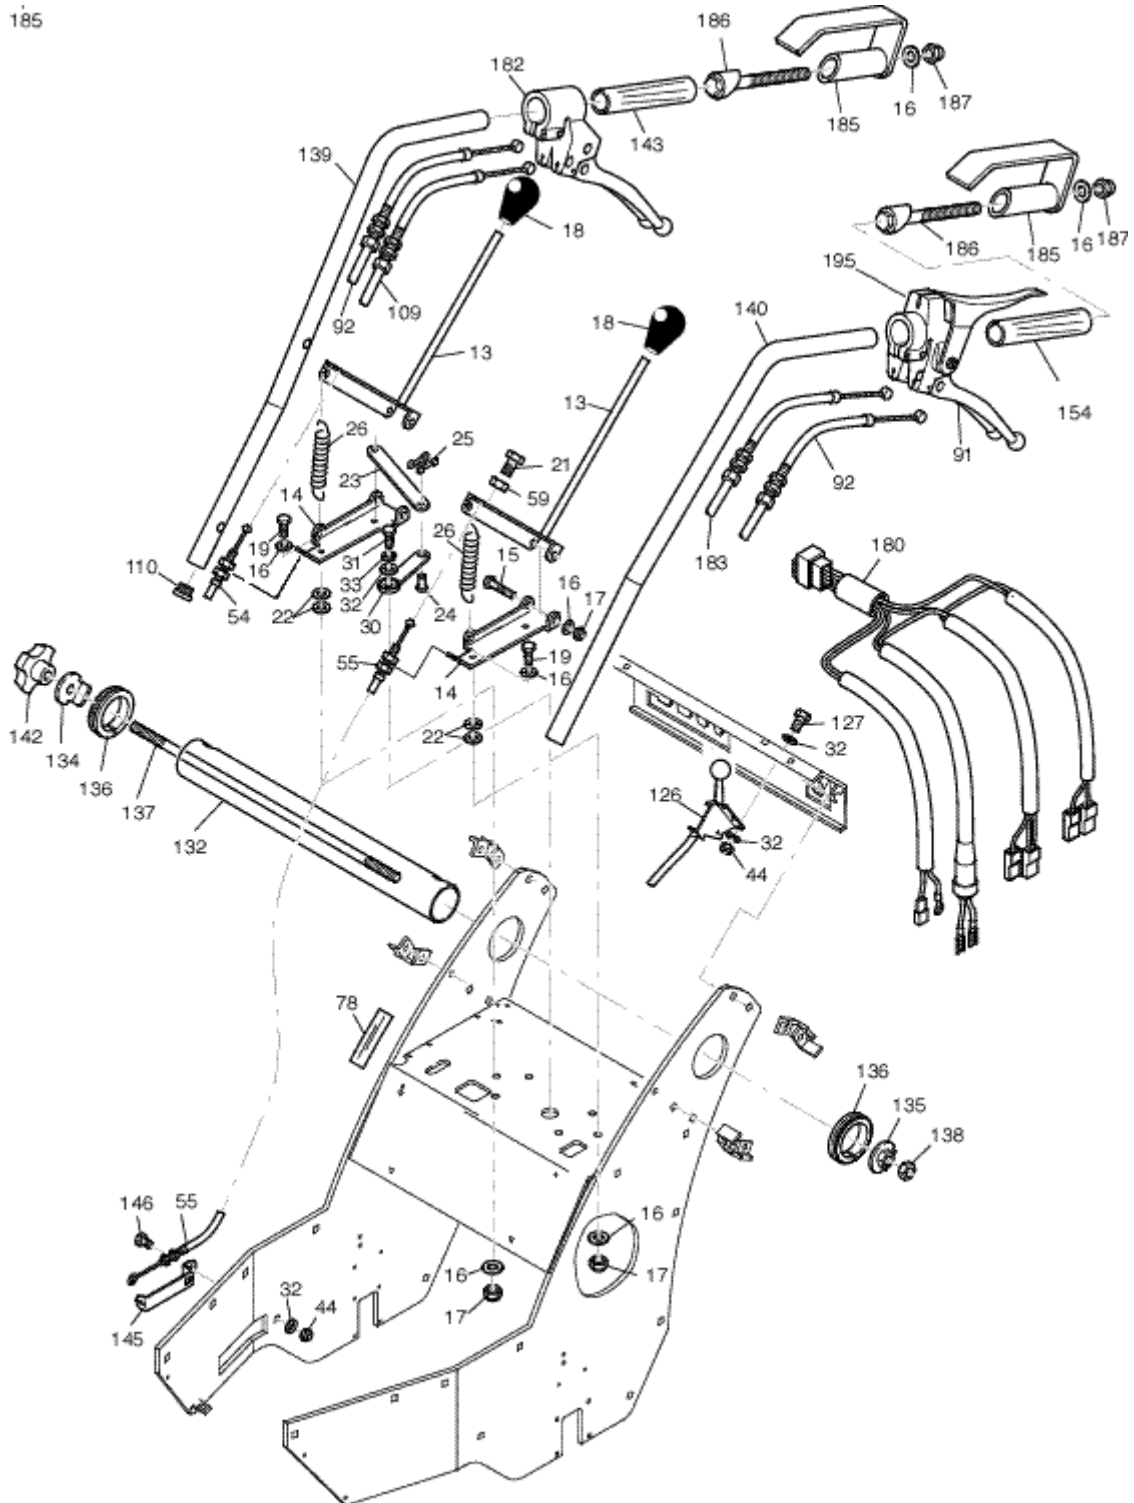

Stella®

Spareparts SM-65 Pro SY and SL

185

Stella®

Spareparts SM-65 Pro SY and SL

Pos.	Artikel Nr.	Bezeichnung	Stück
1	00303	Sidepanel r/h	1
2	00305	Sidepanel r/h	1
3	00423	Coverplate	1
4	00308	Gearbox mount	1
5	00424	Shiftpanel	1
6	00312	Edgeprotection	1
7	00313	Locking segment r/h	2
8	00314	Locking segment l/h	2
9	00315	Traverse	1
10	70174	Lockbolt M8x16 B-158 VG	29
11	70846	Locknut M8 B-196 VG	18
12	70624	Lockbolt M8x20 B-158 VG	10
13	00274	Upper hinge cpl.	2
14	00272	Lower hinge cpl.	2
15	70057	Bolt M8x70 DIN 931 VG	2
16	70014	Washer A8,4 DIN 125 VG	42
17	70009	Locknut M8 DIN 985	25
18	81252	Knob	2
19	70077	Bolt M8x25 DIN 933 VG	6
20	70012	Lock nut	4
21	70457	Bolt M5x12 DIN 933 VG	2
22	70082	Washer A8,4 DIN 9021 VG	11
23	00317	Lever	1
24	81894	Pin	2
25	81895	SL-clip	2
26	00318	Spring	3
27	81919	Gearbox	1
28	81896	Bolt	4
29	70363	Lockwasher A8 DIN 127 VG	6
30	01432	Gear shift lever	1
31	81907	Bolt	1
32	70015	Washer A6,4 DIN 125 VG	13
33	70195	Lockwasher A6 DIN 127 VG	1
35	81899	Bolt	4
36	70259	Intl. Hex bolt M6x20 DIN 912 VG	1
41	00323	Shiftlever	1
43	81997	V-belt	1
44	70102	Locknut M6 DIN 985 VG	8
45	00446	Taper-element	1
46	70838	Key 1/4"x1/4"x60mm	1
49	Dropped out	Damper	1
51	70278	Nut M6 DIN 934 VG	3
54	00327	Bowdencable	1
55	00516	Bowdencable	1
57	00328	Plastic slide	1
59	70064	Locknut M5 DIN 985 VG	2
60	70877	Intl. Hex bolt M4x20 DIN 912 VG	4
61	70094	Washer A4,3 DIN 125 VG	8