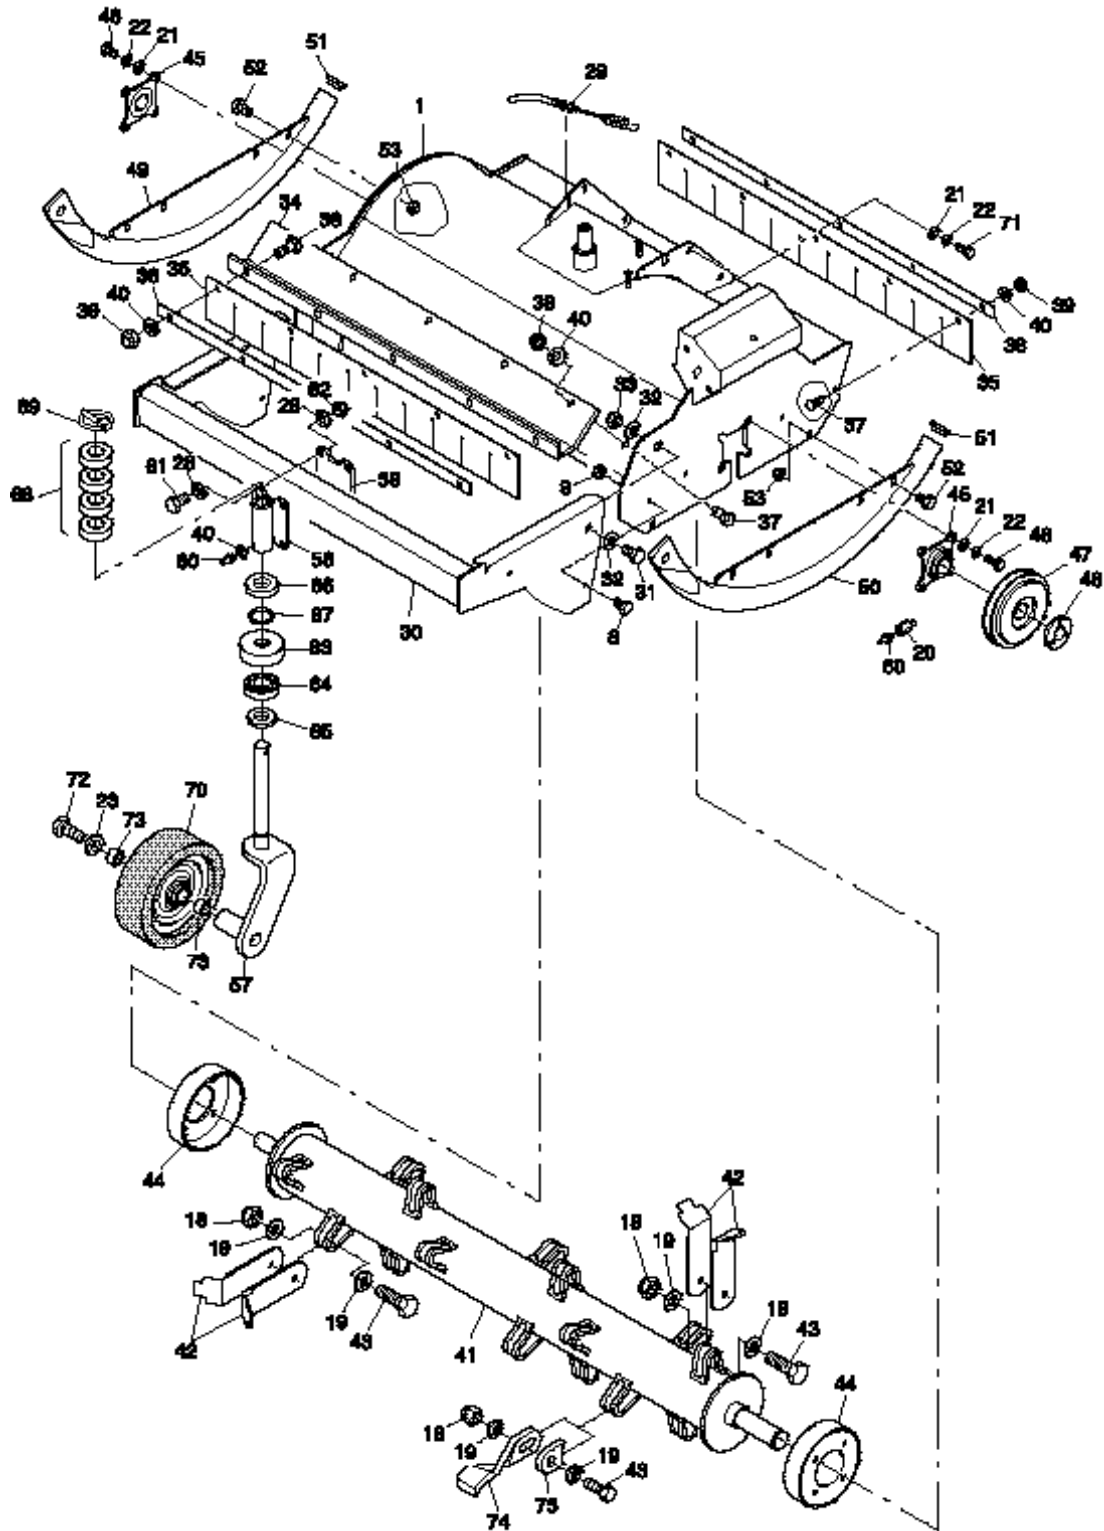

Stella®

Spareparts SM-65 Pro SY and SL

Stella®

Spareparts SM-65 Pro SY and SL

Pos.	Artikel Nr.	Bezeichnung	Stückzahl
1	00624	Chassis, cpl.	1
2	82002	Flange bushing	1
3	00455	Brake plate.	1
4	81775	Pulley	1
5	70188	Retaining ring	3
6	82013	Belt	1
7	00436	Stop bracket	1
8	70174	Lockbolt	10
9	70846	Locknut	3
10	00456	Pulley	1
11	70618	Bearing	2
12	70798	Retaining ring	1
13	00457	Spacer	1
14	00437	Upper plate	1
15	70742	Cylinder pin	3
16	00432	Spring	3
17	00459	Fixing bolt	1
18	70012	Nut	19
19	70016	Washer	36
20	00607	Extension	1
21	70016	Washer	14
22	70239	Lock washer	10
23	70079	Washer	1
24	82101	Belt	1
*25	00460	Axle	1
26	00464	V-idler	2
27	70744	Bolt	1
28	70014	Washer	10
29	00518	Cable	1
30	00458	Castor mount bar	1
31	70052	Bolt	2
32	70024	Washer	4
33	70025	Nut	2
34	00524	Cover plate	1
35	00608	Rubber shield	2
36	00239	Strip	2
37	70543	Carriage bolt	10
38	70486	Carriage bolt	5
39	70910	Lock nut	15
40	70015	Washer	10
41	00465	Bladeshaft	1
42	00247	Y-blade	36
43	70756	Bolt	18
44	00438	Labyrinth ring	2
45	81990	Flange bearing	2
46	70212	Bolt	8
*47	82014	Pulley	1
*48	70946	Taperbushing	1
*49	00466	Skid r/h	1
*50	00467	Skid l/h	1
51	82056	Plug	2
52	70746	Lockbolt	8