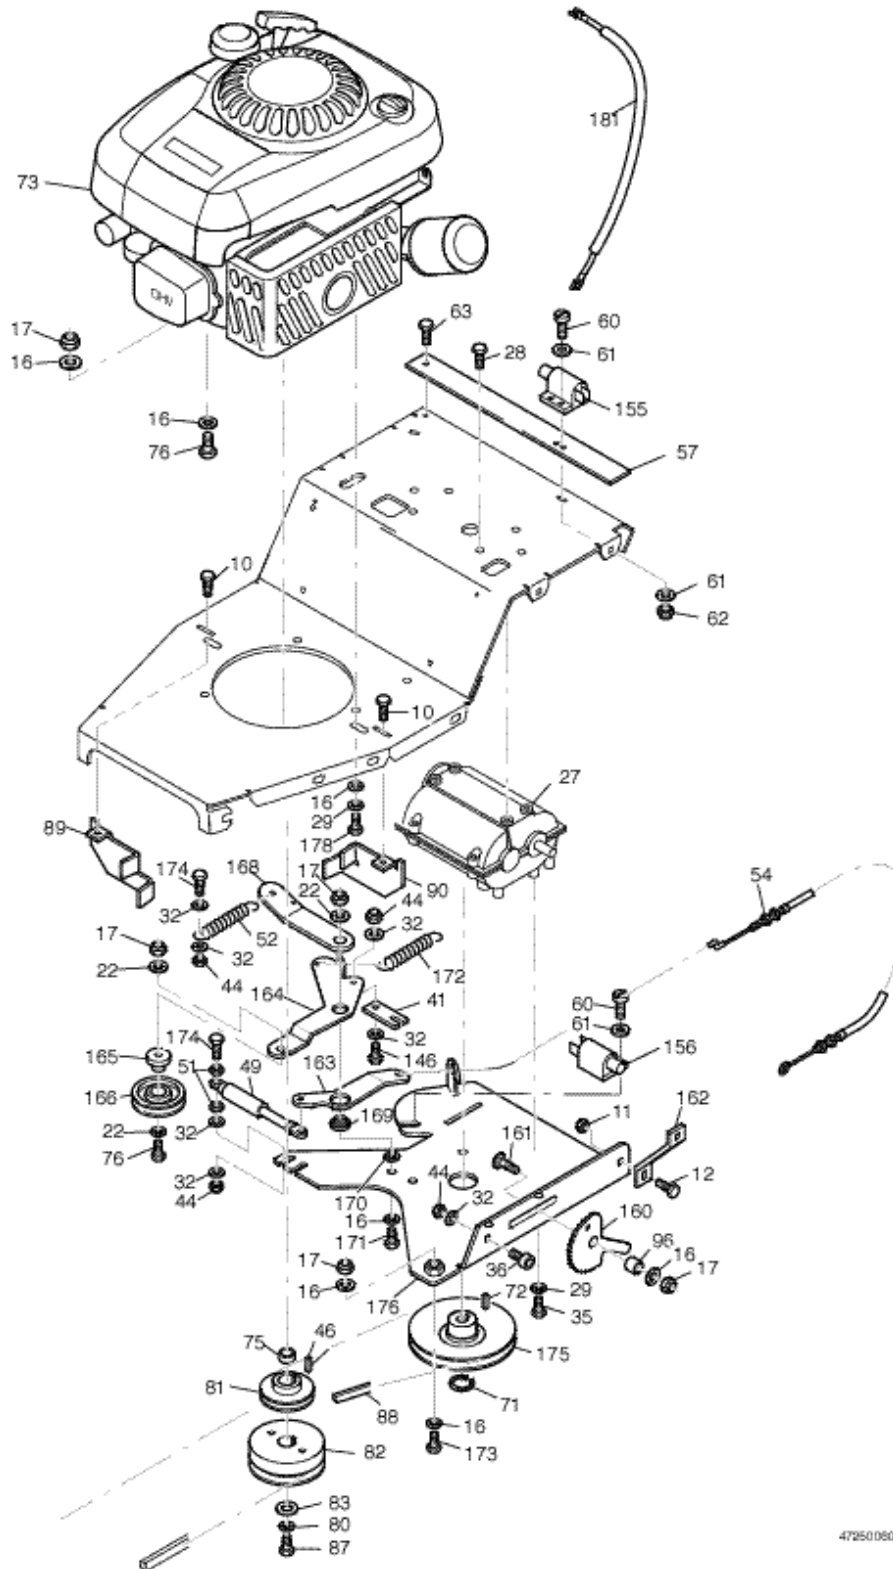

Stella®

Sparepartsbook

Type of machine: Flailmower SM-65 Pro

Variants: SY und SL

Validity: from „Trac“-Ident. No. : 0804000001
From cutting unit-Ident. No.: 0753000001

Stella®

Spareparts SM-65 Pro SY and SL

Stella®

Spareparts SM-65 Pro SY and SL

62	70095	Locknut M4 DIN 985 VG	4
63	70898	Self tapping screw 5,5x16 DIN 7976 VG	1
71	70875	Retaining ring	1
72	70876	Key	1
73	82003	Engine	1
74	70717	Key 3/16"x40mm DIN 6885	2
75	00474	Spacer	1
76	70213	Bolt M8x40 DIN 933 VG	3
78	82095	Tube	1
80	70239	Lockwasher A10 DIN 127 VG	1
81	00529	Upper engine pulley	1
82	00578	Lower engine pulley	1
83	70947	Washer R13,5 DIN 440 VG	1
87	70936	Intl. Hex bolt 7/16" 20UNFx1 1/4" DIN 912 VG	1
88	82034	Clutch belt	1
89	00504	Belt guide r/h	1
90	00506	Belt guide l/h	1
91	82117	OPC-clutch-Lever	1
91	82162	Interruttore 2 poli	
W/o.p.		OPC lever	1
W/o.p.		Clutchleverl	1
W/o.p.	82162	Electro Switch	1
W/o.p.		Intl. Hex bolt M6x20 DIN 84 VG	2
92	01097	Bowdencable cpl.	2
93	81846	Differential axle	1
94	00450	Sprocket Fe Zn C 8	1
95	70882	Lock nut 5/16" UNC	4
96	81909	idler	1
97	70268	Bolt	1
98	70171	Carriage bolt	1
100	82057	Roller chain	1
101	81933	Chain coupler link	1
102	81934	1/2 chain coupler link	1
103	00447	Axlemount	2
109	00344	Cable	1
110	00172	Plug	2
111	00696	Idler	1
113	81872	Cable clamp	1
117	70032	Washer A21 DIN 125 VG	3
118	70880	Retaining ring	2
119	80841	Cover plug	2
120	00433	Tensioner mount	1
121	81221	Flange bushing	1
122	00434	Idler arm	1
123	70934	Retaining ring	1
124	70188	Retaining ring	1
125	00440	Spring	1
126	00346	Throttle control cpl.	1
127	70101	Bolt M6x16 DIN 933 VG	2
128	00347	Protection shield cpl.	1
129	00442	Tube	1
130	00443	Pulley half	1
131	82026	Bushing	1
132	00349	Handlebar mount	1
133	00445	Pulley half	1
134	00350	Fixing latch r/h	1

* from cutting unit Ident. Nr.: **0755010040**

Pos.	Artikel Nr.	Bezeichnung	Stückzahl
1	01468	Chassis, cpl.	1
49	01472	Skid r/h	1
50	01473	Skid l/h	1
47	82258	Pulley	1
48	82259	Taperbushing	1
25	01471	Axle	1