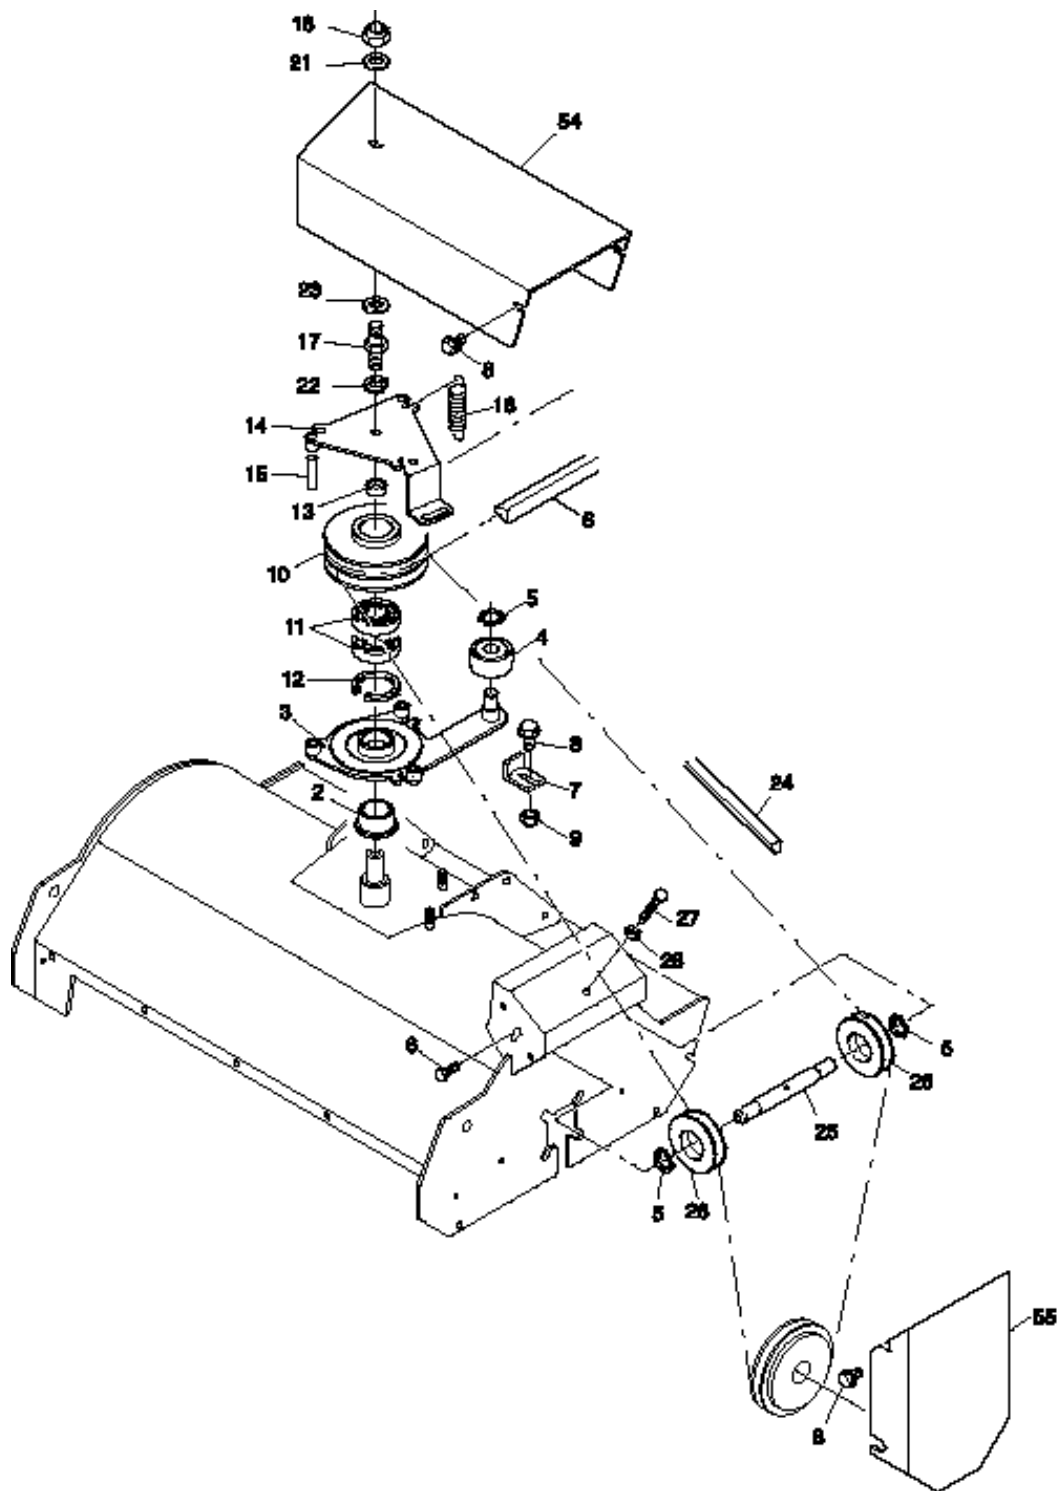

Stella®

Spareparts SM-65 Pro SY and SL

135	00351	Fixing latch l/h	1
136	00352	Bearing ring	2
137	00353	Threaded rod	1
138	70113	Nut M10 DIN 934 VG	1
139	00354	Handle bar r/h	1
140	00355	Handle bar l/h	1
141	70922	Retaining ring	1
142	81939	Clampnut	1
143	81950	Rubber handle r/h	1
145	00356	Cable mount	1
146	70105	Bolt M6x20 DIN 933 VG	2
147	00357	Coverplate	1
149	70452	Bolt M8x45 DIN 931 VG	4
151	82132	DU-Bushing 12 DU 16 3/4xB1	1
154	81951	Rubber handle l/h	1
155	81925	PTO safety switch	1
156	81920	Ground drive safety switch	1
160	00570	Lever	1
161	70536	Carriage bolt M8x60 DIN 603 VG	1
162	00502	Torque mount	1
163	00572	Lever	1
164	00573	Idlerarm	1
165	00613	Spacer	1
166	81775	Pulley	1
168	00574	Lever	1
169	00619	Spacer	1
170	70964	Washer 8,4x30 St-Zn	1
171	70755	Bolt M8x35 DIN 933 VG	5
172	81905	Spring	1
173	70035	Bolt M8x30 DIN 933 VG	1
174	70250	Bolt M6x30 DIN 933 VG	3
175	00579	Pulley	1
176	00569	Controlplate	1
178	70937	Bolt 5/16"24UNFx1"	2
180	00644	Wireharness	1
181	00645	Wire	1
182	82141	Lever assembly r/h	1
183	00517	Bowden cable	1
184	82187	Wheel l/h	1
W/o p	82188	Wheel r/h	1
185	01058	Hand protection bar	2
186	00528	Tube	2
187	70995	Nut	2
188	01234	Brakedrum	2
189	01095	Brakelever mount l/h	1
o.B.	01094	Brakelever mount r/h	1
190	01096	Brakelever	2
191	00784	Bandbrake	2
193	70052	bolt M12x25 DIN 933 VG	8
194	70066	Lockwasher	8
195	92162	Interruttore leva stop di sicurezza	1

Stella®

Spareparts SM-65 Pro SY and SL